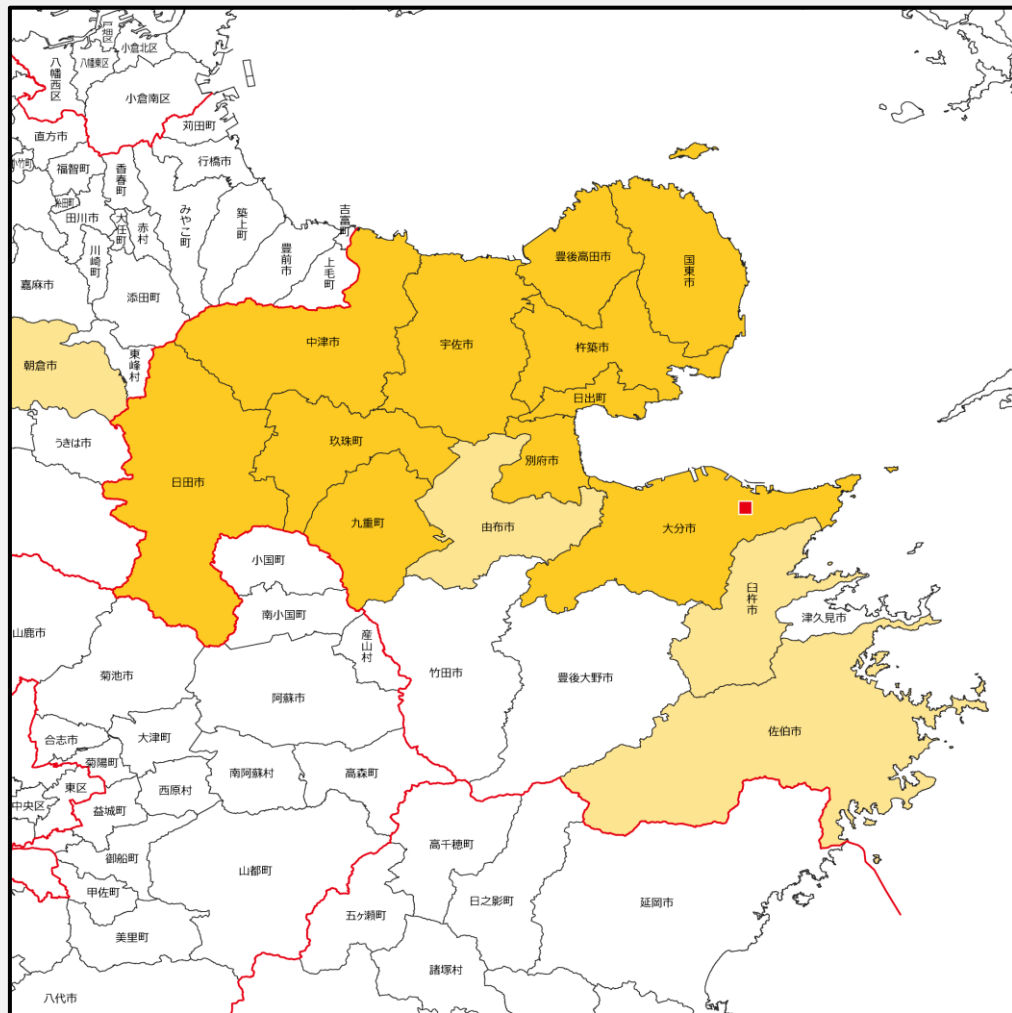

大分交通は、大分県大分市中心部から別府・国東半島に至る地域を運行する路線バス。複数のグループ会社とともに広告メニューを設定している。

【運行エリア】

※薄い色は高速バス運行エリア

■ 本社所在地

車両台数	1日平均走行距離	1日平均輸送人員
95台 (大分交通のみ)	9,000km (大分交通のみ)	6,000人 (大分交通のみ)
夜間人口	昼間人口	年間商品販売額
942,000人	945,000人	990,000 (百万円)

車体全体を特殊なシートでラッピングするインパクトの大きな広告。 路線を繰り返し運行することで強い印象を与え、高い広告効果が得られます。

種別	営業所	数量	期間	料金
空港バス	大分空港～別府・大分	1台	12ヶ月	1,320,000円
	大分空港～湯布院（由布市）			1,320,000円
	大分空港～中津市			1,320,000円
	大分空港～佐伯市			1,320,000円
高速バス	別府・大分～博多・天神 （とよのくに号）			1,320,000円
	別府・大分～長崎 （サンライト号）			1,320,000円