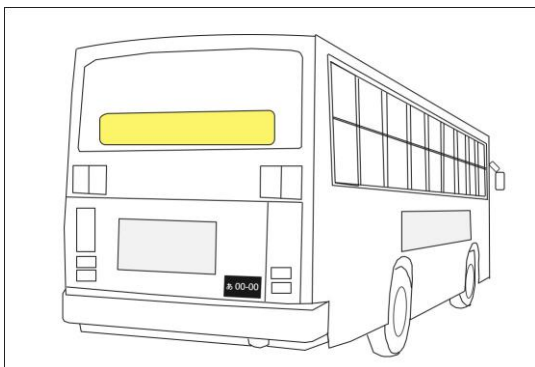

- 【サイズ】 H260mm×W1700mm
- 【申込単位】 1枚単位
- 【開始日】
- 【製作費】 別途
- 【作業費】 広告料金に含まれます
- 【備考】 料金は税別