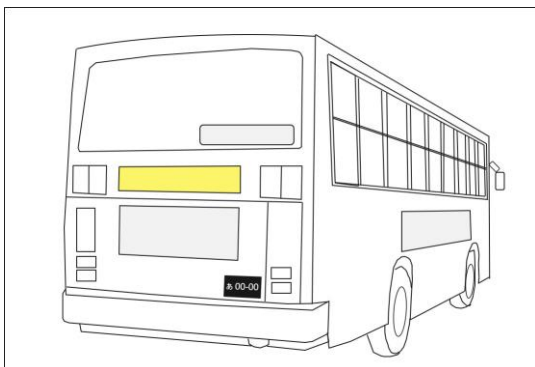

- 【サイズ】 H240mm×W1000mm
- 【申込単位】 1枚単位
- 【開始日】
- 【製作費】 別途
- 【作業費】 広告料金に含まれます
- 【備考】 料金は税別

車両後部窓ガラスに掲出する帯状の広告で、歩行者やドライバーに対して繰り返し効果的な訴求ができます。

営業所	数量	期間	料金
旭ヶ丘営業所	1枚	12ヶ月	60,000円

- 【サイズ】 H260mm×W1700mm
- 【申込単位】 1枚単位
- 【開始日】
- 【製作費】 別途
- 【作業費】 広告料金に含まれます
- 【備考】 料金は税別

車体後部に掲出する広告。 歩行者やドライバーに対して繰り返し効果的な訴求ができます。

営業所	数量	期間	料金
旭ヶ丘営業所	1枚	12ヶ月	48,000円

- 【サイズ】 H240mm×W1000mm
- 【申込単位】 1枚単位
- 【開始日】
- 【製作費】 別途
- 【作業費】 広告料金に含まれます
- 【備考】 料金は税別

車体後部に掲出する広告。 歩行者やドライバーに対して繰り返し効果的な訴求ができます。