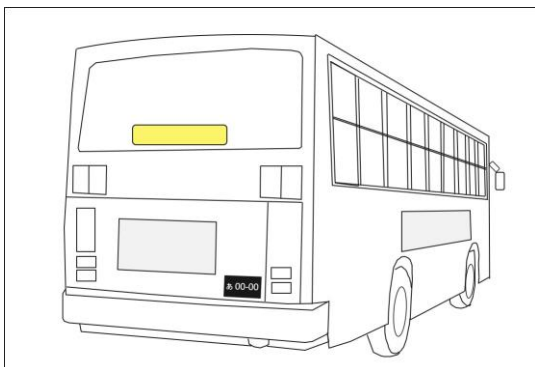

- 【サイズ】 H240mm×W1000mm
- 【申込単位】 1枚単位
- 【開始日】
- 【製作費】 別途
- 【作業費】 広告料金に含まれます
- 【備考】 料金は税別