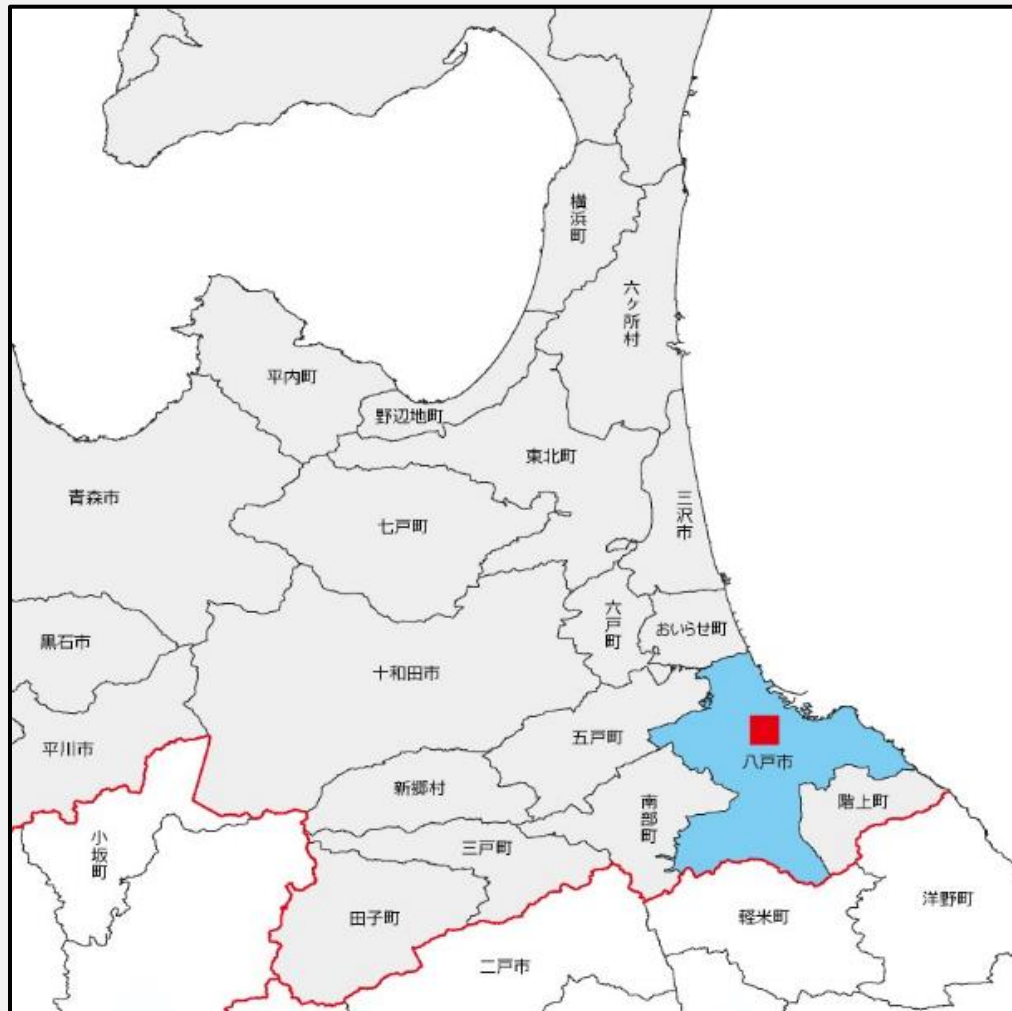

八戸市営バスは八戸市交通部が運営する公営バスで、青森県八戸市を運行している。

### 【運行エリア】

※薄い色は高速バス運行エリア

■ 本社所在地

車両台数	1日平均走行距離	1日平均輸送人員
111台	10,000km	15,000人
夜間人口	昼間人口	年間商品販売額
231,000人	242,000人	299,000 (百万円)

車体全体を特殊なシートでラッピングするインパクトの大きな広告。 路線を繰り返し運行することで強い印象を与え、高い広告効果が得られます。

営業所	数量	期間	料金
旭ヶ丘営業所	1台	12ヶ月	1,200,000円