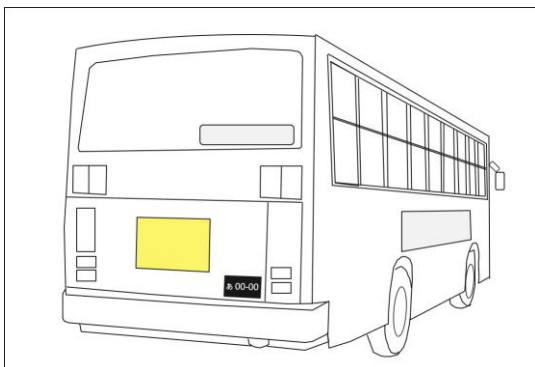

- 【サイズ】 H240mm×W1000mm
- 【申込単位】 1枚単位
- 【開始日】
- 【製作費】 別途
- 【作業費】 広告料金に含まれます
- 【備考】 料金は税別

車両後部窓ガラスに掲出する帯状の広告で、歩行者やドライバーに対して繰り返し効果的な訴求ができます。

営業所	数量	期間	料金
旭ヶ丘営業所	1枚	12ヶ月	60,000円

- 【サイズ】 H260mm×W1700mm
- 【申込単位】 1枚単位
- 【開始日】
- 【製作費】 別途
- 【作業費】 広告料金に含まれます
- 【備考】 料金は税別

車体後部に掲出する広告。 歩行者やドライバーに対して繰り返し効果的な訴求ができます。

営業所	数量	期間	料金
旭ヶ丘営業所	1枚	12ヶ月	48,000円

- 【サイズ】 H240mm×W1000mm
- 【申込単位】 1枚単位
- 【開始日】
- 【製作費】 別途
- 【作業費】 広告料金に含まれます
- 【備考】 料金は税別

車体後部に掲出する広告。 歩行者やドライバーに対して繰り返し効果的な訴求ができます。