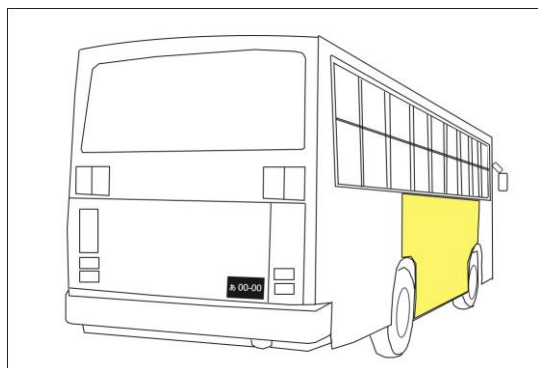

フルラッピングに比べ、リーズナブルにインパクトの大きい広告を掲出できる媒体。 複数台の掲出により広いエリアで効率的な広告効果が期待できます。

営業所	数量	期間	料金
旭ヶ丘営業所	1台	12ヶ月	450,000円

- 【サイズ】 両側面（ホイールベース間）
- 【申込単位】 1台単位
- 【開始日】
- 【製作費】 別途
- 【作業費】 別途
- 【備考】 料金は税別