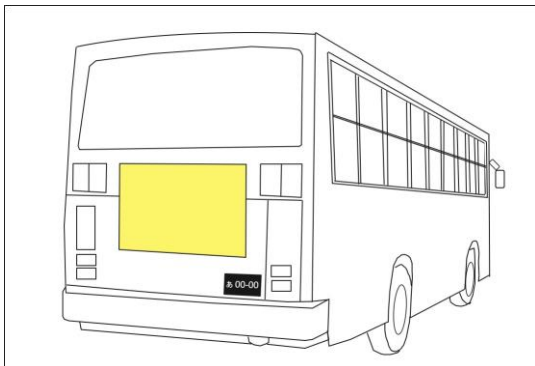

営業所	種別	数量	期間	料金
旭ヶ丘営業所	A	1枚	12ヶ月	60,000円
	B			60,000円

- 【サイズ】 A：H450mm×W600mm B：H400mm×W650mm  
 【申込単位】 1枚単位  
 【開始日】  
 【製作費】 別途  
 【作業費】 広告料金に含まれます  
 【備考】 料金は税別

車体後部に掲出する広告。 歩行者やドライバーに対して繰り返し効果的な訴求ができます。

営業所	数量	期間	料金
旭ヶ丘営業所	1枚	12ヶ月	96,000円

- 【サイズ】 H450mm×W1200mm
- 【申込単位】 1枚単位
- 【開始日】
- 【製作費】 別途
- 【作業費】 広告料金に含まれます
- 【備考】 料金は税別

車体後部に大型シートを掲出する広告媒体です。リーズナブルに歩行者やドライバーに対して強い印象を与えることができます。

営業所	数量	期間	料金
旭ヶ丘営業所	1枚	12ヶ月	144,000円