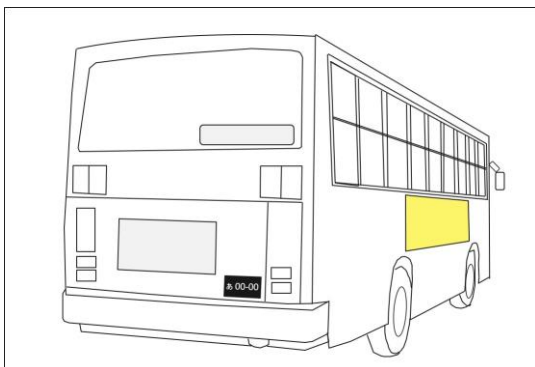

- 【サイズ】 H600mm×W1200mm
- 【申込単位】 1枚単位
- 【開始日】
- 【製作費】 別途
- 【作業費】 広告料金に含まれます
- 【備考】 料金は税別

車両乗り口の中扉に車内外両面から掲出する広告。 乗客・歩行者のどちらにも効率的に訴求できる媒体です。

営業所	数量	期間	料金
旭ヶ丘営業所	1枚	12ヶ月	48,000円

- 【サイズ】 H300mm×W600mm（両面）
- 【申込単位】 5枚以上
- 【開始日】
- 【製作費】 別途
- 【作業費】 広告料金に含まれます
- 【備考】 料金は税別

車体扉部分に掲出するシート広告です。乗車する利用者だけでなく、歩行者にも強くアピール可能な媒体です。

営業所	数量	期間	料金
旭ヶ丘営業所	1枚	12ヶ月	60,000円

- 【サイズ】 H700mm×W800mm
- 【申込単位】 1枚単位
- 【開始日】
- 【製作費】 別途
- 【作業費】 広告料金に含まれます
- 【備考】 料金は税別

運転席側の車体側面に掲出する広告。 歩行者やドライバーに対して繰り返し効果的な訴求ができます。