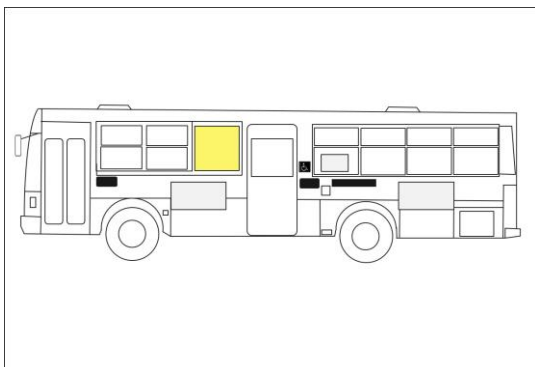

車体後部全面に大型シートを掲出するインパクトの大きな広告。 歩行者やドライバーに対して強い印象を与えることができます。

営業所	数量	期間	料金
旭ヶ丘営業所	1台	12ヶ月	240,000円

- 【サイズ】 後部（窓下ボディ部分）
- 【申込単位】 1台単位
- 【開始日】
- 【製作費】 別途
- 【作業費】 別途
- 【備考】 料金は税別

扉横窓ガラスに掲出される広告です。 目線の高さにあるため、バス利用者・歩行者へ強くアピールができます。

営業所	数量	期間	料金
旭ヶ丘営業所	1枚	12ヶ月	60,000円

- 【サイズ】 H650mm×W700mm
- 【申込単位】 1枚単位
- 【開始日】
- 【製作費】 別途
- 【作業費】 広告料金に含まれます
- 【備考】 料金は税別

乗降側の車体側面に掲出する広告。 バスを待っている乗客や、歩行者に対して繰り返し効果的な訴求ができます。

営業所	数量	期間	料金
旭ヶ丘営業所	1枚	12ヶ月	66,000円