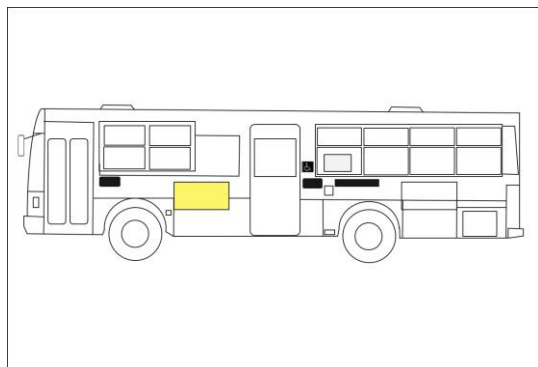

車体後部全面に大型シートを掲出するインパクトの大きな広告。 歩行者やドライバーに対して強い印象を与えることができます。

営業所	数量	期間	料金
旭ヶ丘営業所	1台	12ヶ月	240,000円

- 【サイズ】 後部（窓下ボディ部分）
- 【申込単位】 1台単位
- 【開始日】
- 【製作費】 別途
- 【作業費】 別途
- 【備考】 料金は税別

扉横窓ガラスに掲出される広告です。 目線の高さにあるため、バス利用者・歩行者へ強くアピールができます。

営業所	数量	期間	料金
旭ヶ丘営業所	1枚	12ヶ月	60,000円

- 【サイズ】 H650mm×W700mm
- 【申込単位】 1枚単位
- 【開始日】
- 【製作費】 別途
- 【作業費】 広告料金に含まれます
- 【備考】 料金は税別

乗降側の車体側面に掲出する広告。 バスを待っている乗客や、歩行者に対して繰り返し効果的な訴求ができます。

営業所	数量	期間	料金
旭ヶ丘営業所	1枚	12ヶ月	66,000円