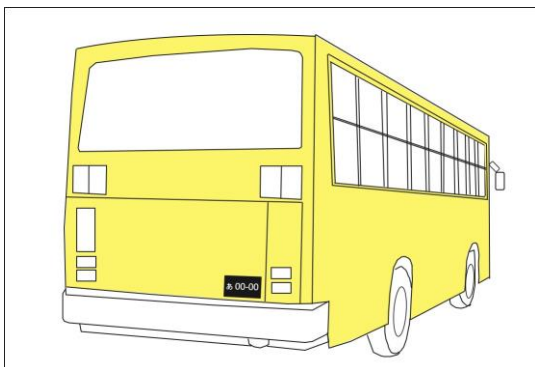

### 【運行エリア】

※薄い色は高速バス運行エリア

■ 本社所在地

車両台数	1日平均走行距離	1日平均輸送人員
111台	10,000km	15,000人
夜間人口	昼間人口	年間商品販売額
231,000人	242,000人	299,000 (百万円)

車体全体を特殊なシートでラッピングするインパクトの大きな広告。 路線を繰り返し運行することで強い印象を与え、高い広告効果が得られます。

営業所	数量	期間	料金
旭ヶ丘営業所	1台	12ヶ月	1,200,000円

- 【サイズ】 両側面および後部
- 【申込単位】 1台単位
- 【開始日】
- 【製作費】 別途
- 【作業費】 別途
- 【備考】 料金は税別

フルラッピングに比べ、リーズナブルにインパクトの大きい広告を掲出できる媒体。 複数台の掲出により広いエリアで効率的な広告効果が期待できます。

営業所	数量	期間	料金
旭ヶ丘営業所	1台	12ヶ月	450,000円

- 【サイズ】 両側面（ホイールベース間）
- 【申込単位】 1台単位
- 【開始日】
- 【製作費】 別途
- 【作業費】 別途
- 【備考】 料金は税別

車体後部全面に大型シートを掲出するインパクトの大きな広告。 歩行者やドライバーに対して強い印象を与えることができます。

営業所	数量	期間	料金
旭ヶ丘営業所	1台	12ヶ月	240,000円

- 【サイズ】 後部（窓下ボディ部分）
- 【申込単位】 1台単位
- 【開始日】
- 【製作費】 別途
- 【作業費】 別途
- 【備考】 料金は税別

扉横窓ガラスに掲出される広告です。 目線の高さにあるため、バス利用者・歩行者へ強くアピールができます。