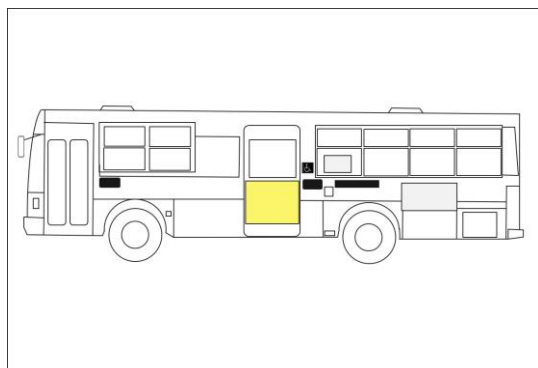

- 【サイズ】 H600mm×W1200mm
- 【申込単位】 1枚単位
- 【開始日】
- 【製作費】 別途
- 【作業費】 広告料金に含まれます
- 【備考】 料金は税別

車両乗り口の中扉に車内外両面から掲出する広告。 乗客・歩行者のどちらにも効率的に訴求できる媒体です。

営業所	数量	期間	料金
旭ヶ丘営業所	1枚	12ヶ月	48,000円

- 【サイズ】 H300mm×W600mm（両面）
- 【申込単位】 5枚以上
- 【開始日】
- 【製作費】 別途
- 【作業費】 広告料金に含まれます
- 【備考】 料金は税別

車体扉部分に掲出するシート広告です。乗車する利用者だけでなく、歩行者にも強くアピール可能な媒体です。

営業所	数量	期間	料金
旭ヶ丘営業所	1枚	12ヶ月	60,000円

- 【サイズ】 H700mm×W800mm
- 【申込単位】 1枚単位
- 【開始日】
- 【製作費】 別途
- 【作業費】 広告料金に含まれます
- 【備考】 料金は税別

運転席側の車体側面に掲出する広告。 歩行者やドライバーに対して繰り返し効果的な訴求ができます。