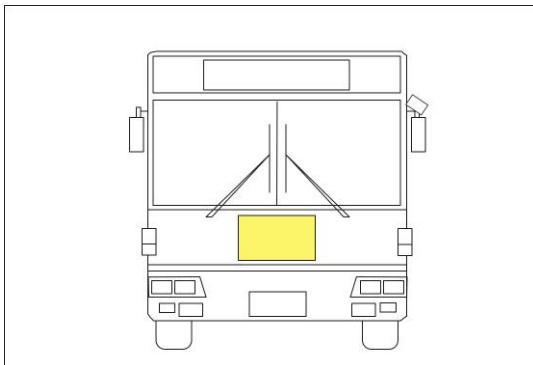

営業所	数量	期間	料金
旭ヶ丘営業所	1枚	12ヶ月	13,200円

- 【サイズ】 H130mm×W380mm
- 【申込単位】 1枚単位
- 【開始日】
- 【製作費】 別途
- 【作業費】 広告料金に含まれます
- 【備考】 料金は税別

バス前面に掲出する広告媒体。 バスを待っている方の目を引き付け、繰り返し効果的な訴求ができます。

営業所	数量	期間	料金
旭ヶ丘営業所	1枚	1ヶ月	12,000円