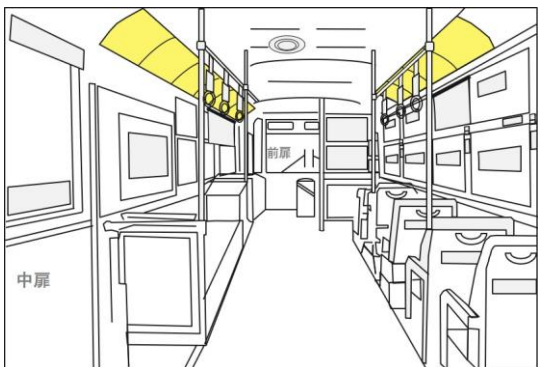

- 【サイズ】 B3
- 【申込単位】 10枚以上
- 【開始日】
- 【製作費】 別途
- 【作業費】 広告料金に含まれます
- 【備考】 料金は税別