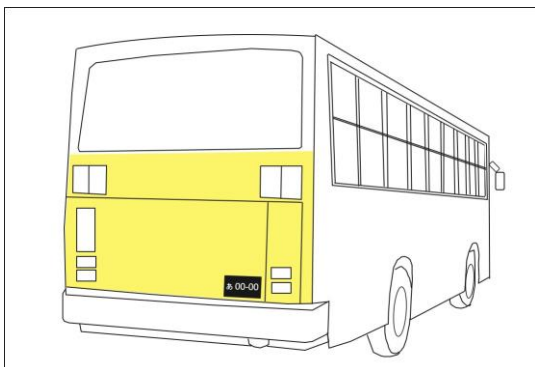

### 【運行エリア】

※薄い色は高速バス運行エリア

■ 本社所在地

車両台数	1日平均走行距離	1日平均輸送人員
111台	10,000km	15,000人
夜間人口	昼間人口	年間商品販売額
231,000人	242,000人	299,000 (百万円)

車体全体を特殊なシートでラッピングするインパクトの大きな広告。 路線を繰り返し運行することで強い印象を与え、高い広告効果が得られます。

営業所	数量	期間	料金
旭ヶ丘営業所	1台	12ヶ月	1,200,000円

- 【サイズ】 両側面および後部
- 【申込単位】 1台単位
- 【開始日】
- 【製作費】 別途
- 【作業費】 別途
- 【備考】 料金は税別

フルラッピングに比べ、リーズナブルにインパクトの大きい広告を掲出できる媒体。 複数台の掲出により広いエリアで効率的な広告効果が期待できます。

営業所	数量	期間	料金
旭ヶ丘営業所	1台	12ヶ月	450,000円

- 【サイズ】 両側面（ホイールベース間）
- 【申込単位】 1台単位
- 【開始日】
- 【製作費】 別途
- 【作業費】 別途
- 【備考】 料金は税別

車体後部全面に大型シートを掲出するインパクトの大きな広告。 歩行者やドライバーに対して強い印象を与えることができます。

営業所	数量	期間	料金
旭ヶ丘営業所	1台	12ヶ月	240,000円

- 【サイズ】 後部（窓下ボディ部分）
- 【申込単位】 1台単位
- 【開始日】
- 【製作費】 別途
- 【作業費】 別途
- 【備考】 料金は税別

扉横窓ガラスに掲出される広告です。 目線の高さにあるため、バス利用者・歩行者へ強くアピールができます。

営業所	数量	期間	料金
旭ヶ丘営業所	1枚	12ヶ月	60,000円

- 【サイズ】 H650mm×W700mm
- 【申込単位】 1枚単位
- 【開始日】
- 【製作費】 別途
- 【作業費】 広告料金に含まれます
- 【備考】 料金は税別

乗降側の車体側面に掲出する広告。 バスを待っている乗客や、歩行者に対して繰り返し効果的な訴求ができます。

営業所	数量	期間	料金
旭ヶ丘営業所	1枚	12ヶ月	66,000円